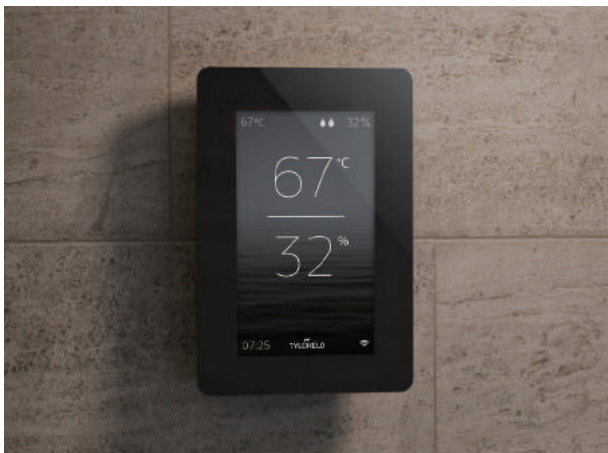

ELYSEEと組み合わせて、TylöHelo最高のスチームサウナ体験を。また現在お使いのバスルームやシャワーブースにスチームジェネレーターを設置するだけで、簡単にスチームサウナをお楽しみいただけます。付属のELITEコントロールパネルで、温度設定もタイマー予約も簡単操作。

- ・必要設備：給湯または給水・排水・電気(単相200V)
- ・サイズ：W480×D159×H350mm
- ・出力：3kw / 6kw / 9kw
- ・最適な広さ：2㎡~24㎡
- ・スチームルームの大きさに合わせた出力設定が可能
- ・スペックの詳細はプライスリストをご参照ください。

STEAM COMMERCIAL

スチームコマーシャル

水消費量を抑え、熱効率を高めた24時間連続運転可能な商業施設向き大容量のスチーム発生器。フレグランスウォーターのオプション機能も装備。

- ・必要設備：給湯または給水・排水・電気(三相200V)
- ・サイズ：W585×D230×H415mm
- ・出力：9kw / 12kw / 15kw
- ・最適な広さ：4㎡~38㎡
- ・スペックの詳細はプライスリストをご参照ください。

CONTROL PANEL ELITE

コントロールパネル エリート

TylöHeloアプリを使えば、リビングからもベッドルームからもスチームサウナをモバイルでコントロールできる、スタイリッシュなコントロールパネル ELITE。スチーム発生器と合わせてお使いください。予約設定も思いのまま、スマートなサウナライフをお約束します。

- ・サイズ：W85×D12×H127mm

製品名	電源	出力(kw)	スチームルームの最小 / 最大の大きさ (㎡)				蒸気発生量(kg/h)	サイズ(mm)	本体価格
			木造住宅		RC				
			(TYLOHELO専用スチームルーム)		(タイル・コンクリート・石等)				
			換気ON	換気OFF	換気ON	換気OFF			
STEAM HOME	単相200V	3	-	max.3	-	max.2	3.5	W480 × D159 × H350	1,000,000円(税抜) 1,100,000円(税込)
		6	3-8	4-15	2-5	2.5-8	8		
		9	6-16	13-24	4-10	7-16	12		
STEAM COMMERCIAL	三相200V	9	6-16	13-24	4-10	7-16	12	W585 × D230 × H415	1,400,000円(税抜) 1,540,000円(税込)
		12	14-22	22-30	8-15	14-20	16		1,450,000円(税抜) 1,595,000円(税込)
		15	18-25	28-38	10-19	18-25	20		1,500,000円(税抜) 1,650,000円(税込)
製品名		サイズ(mm)		本体価格		本体画像			
ELITE Cloud リモコン単体		W431×D375×H599		120,000円(税抜) 132,000円(税込)					