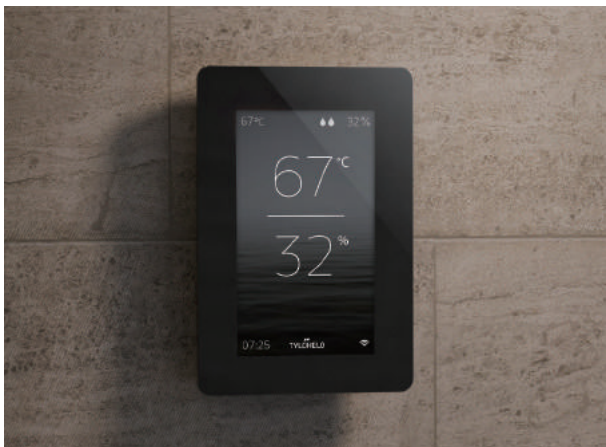

ELYSEEと組み合わせて、TylöHelo最高のスチームサウナ体験を。また現在お使いのバスルームやシャワーブースにスチームジェネレーターを設置するだけで、簡単にスチームサウナをお楽しみいただけます。付属のELITEコントロールパネルで、温度設定もタイマー予約も簡単操作。

- 必要設備：給湯または給水・排水・電気(単相200V)
- サイズ：W480×D159×H350mm
- 出力：3kw / 6kw / 9kw
- 最適な広さ：2㎡～24㎡
- スチームルームの大きさに合わせた出力設定が可能
- スペックの詳細はプライスリストをご参照ください。

STEAM COMMERCIAL

スチームコマーシャル

水消費量を抑え、熱効率を高めた24時間連続運転可能な商業施設向きの大容量のスチーム発生器。フレグランスウォーターのオプション機能も装備。

- 必要設備：給湯または給水・排水・電気(三相200V)
- サイズ：W585×D230×H415mm
- 出力：9kw / 12kw / 15kw
- 最適な広さ：4㎡～38㎡
- スペックの詳細はプライスリストをご参照ください。

CONTROL PANEL ELITE

コントロールパネル エリート

TylöHeloアプリを使えば、リビングからもベッドルームからもスチームサウナをモバイルでコントロールできる、スタイリッシュなコントロールパネル ELITE。スチーム発生器と合わせてお使いください。

予約設定も思いのまま、スマートなサウナライフをお約束します。

- サイズ：W85×D12×H127mm