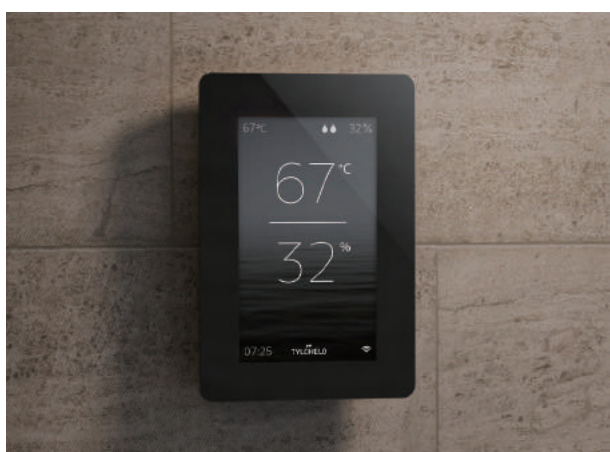

## SENSE SPORT 2/4

センススポーツ 2/4

スタイル・品質・効率の3拍子揃った家庭用サウナヒーター。自動停止機能やタイマー予約など、充実した機能面と安全面に配慮、コンパクトなサウナルームに適した設計になっています。

- ・ドライサウナヒーター
- ・コントローラー一体型壁掛けタイプ
- ・サイズ: W348×D214×H480mm
- ・出力: 2.2kw / 4.5kw
- ・最適な広さ: 2㎡~4㎡

## SENSE ELITE

センスエリート

エネルギー効率を考慮して作られたサウナヒーターSENSEシリーズの最新モデル。モバイル対応のコントロールパネルで、タイマー予約や温度設定など自由自在の快適操作。

- ・ドライサウナヒーター
- ・壁掛けまたは床置き
- ・コントロールパネル: ELITE
- ・サイズ: W431×D375×H559mm
- ・出力: 6.6kw / 8kw / 10.5kw
- ・最適な広さ: 4㎡~18㎡

## SENSE COMMERCIAL

センスコマーシャル

大規模な商業施設や公共のサウナに適した大型電気ヒーター。

- ・ドライサウナヒーター
- ・壁掛け
- ・コントロールパネル: ELITE
- ・サイズ: W650×D400×H650mm
- ・出力: 10.7kw / 16kw / 20kw
- ・最適な広さ: 10㎡~43㎡

サウナルームの大きさ、電気環境、設置環境に合わせてサウナコンサルタントが適切なサウナヒーターをご提案します。

## CONTROL PANEL ELITE

コントロールパネル エリート

TylöHeloアプリを使えば、リビングからもベッドルームからもドライサウナをモバイルでコントロールできる、スタイリッシュなコントロールパネル ELITE。

SENSE ELITEやSENSE COMMERCIALと組み合わせてお使いください。予約設定も思いのまま、スマートなサウナライフをお約束します。

- ・サイズ: W85×D12×H127mm