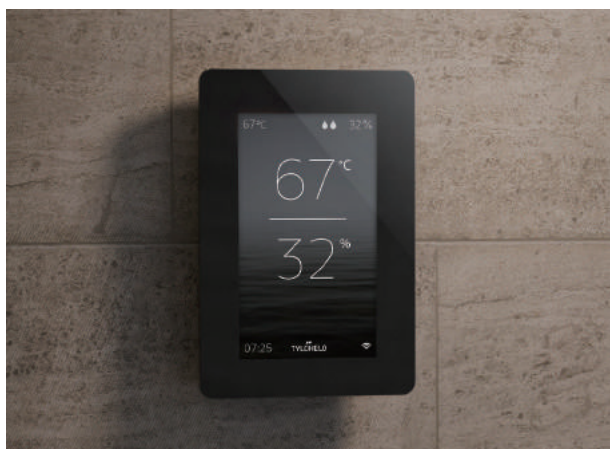

SENSE SPORT2/4

センススポーツ 2/4

スタイル・品質・効率の3拍子揃った家庭用サウナヒーター。自動停止機能やタイマー予約など、充実した機能面と安全面に配慮、コンパクトなサウナルームに適した設計になっています。

- ・ドライサウナヒーター
- ・コントローラー一体型壁掛けタイプ
- ・サイズ:W348×D214×H480mm
- ・出力:2.2kw / 4.5kw
- ・最適な広さ:2㎡~4㎡

SENSE ELITE

センスエリート

エネルギー効率を考慮して作られたサウナヒーターSENSEシリーズの最新モデル。モバイル対応のコントロールパネルで、タイマー予約や温度設定など自由自在の快適操作。

- ・ドライサウナヒーター
- ・壁掛けまたは床置き
- ・コントロールパネル:ELITE
- ・サイズ:W431×D375×H559mm
- ・出力:6.6kw / 8kw / 10.5kw
- ・最適な広さ:4㎡~18㎡

SENSE COMMERCIAL

センスコマmercial

大規模な商業施設や公共のサウナに適した大型電気ヒーター。

- ・ドライサウナヒーター
- ・壁掛け
- ・コントロールパネル:ELITE
- ・サイズ:W650×D400×H650mm
- ・出力:10.7kw / 16kw / 20kw
- ・最適な広さ:10㎡~43㎡

サウナルームの大きさ、電気環境、設置環境に合わせてサウナコンサルタントが適切なサウナヒーターをご提案します。

CONTROL PANEL ELITE

コントロールパネル エリート

TylöHeloアプリを使えば、リビングからもベッドルームからもドライサウナをモバイルでコントロールできる、スタイリッシュなコントロールパネル ELITE。

SENSE ELITEやSENSE COMMERCIALと組み合わせてお使いください。予約設定も思いのまま、スマートなサウナライフをお約束します。

- ・サイズ:W85×D12×H127mm