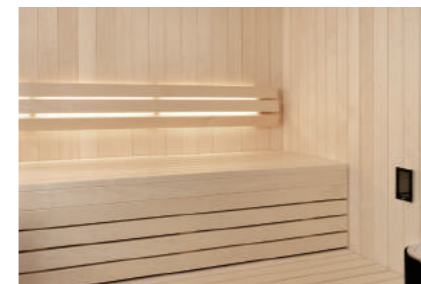

SAUNA WALL・CEILING

サウナルーム壁・天井用羽目板(アスペン木材)

- ・サイズ: W90×T12×L2400mm