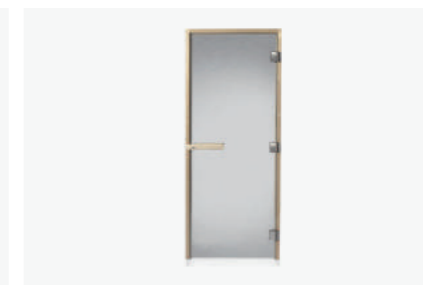

SAUNA DOOR

サウナ用ドア

- 品番: DGL6×14
- ・サイズ: W590×D92×H1890mm
- ・強化ガラス8mmクリアまたはブロンズ
- ・ドア枠付(アスペン木材)