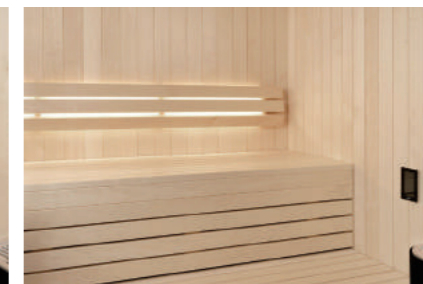

SAUNA BENCH WOOD

サウナベンチ用角材(アスペン木材)

- ・サイズ: W28×D65×L2100mm