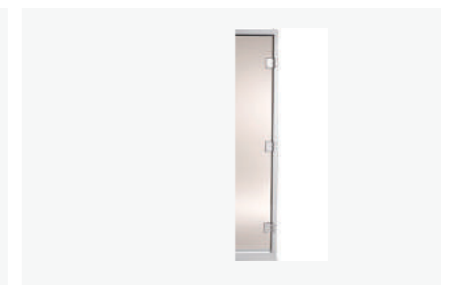

STEAM DOOR

スチーム用ドア

- 品番: 60G
- ・サイズ: W778×D60×H1870or2020mm
- ・強化ガラス8mmクリアまたはブロンズ
- ・ドア枠付(アルミ)