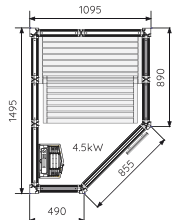

**IMPRESSION SAUNA I1309**  
Size : W1325 × D925 × H2090 mm

**IMPRESSION SAUNA I1313**  
Size : W1325 × D1325 × H2090 mm

**IMPRESSION SAUNA I1713**  
Size : W1725 × D1325 × H2090 mm

**IMPRESSION SAUNA I1115/c**  
Size : W1095 × D1495 × H2090 mm

**IMPRESSION SAUNA I1515/c**  
Size : W1495 × D1495 × H2090 mm

**IMPRESSION SAUNA I1915/c**  
Size : W1895 × D1495 × H2090 mm

- ※必要設備: 電気 (单相or三相 200V)
- ※別途サウナヒーターが必要となります。
- ※床は建築仕上げそのままとなります。
- ※フレームはホワイト色またはブラック色からお選びいただけます。
- ※温度計・湿度計は標準装備