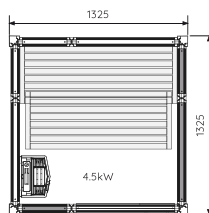

**IMPRESSION SAUNA I1309**  
Size : W1325 × D925 × H2090 mm

**IMPRESSION SAUNA I1313**  
Size : W1325 × D1325 × H2090 mm

**IMPRESSION SAUNA I1713**  
Size : W1725 × D1325 × H2090 mm

**IMPRESSION SAUNA I1115/c**  
Size : W1095 × D1495 × H2090 mm

**IMPRESSION SAUNA I1515/c**  
Size : W1495 × D1495 × H2090 mm

**IMPRESSION SAUNA I1915/c**  
Size : W1895 × D1495 × H2090 mm

- ※必要設備: 電気 (单相or三相 200V)
- ※別途サウナヒーターが必要となります。
- ※床は建築仕上げそのままとなります。
- ※フレームはホワイト色またはブラック色からお選びいただけます。
- ※温度計・湿度計は標準装備