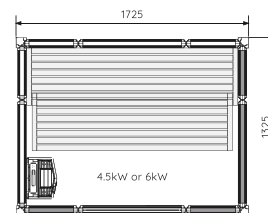

**IMPRESSION SAUNA I1309**  
Size : W1325 × D925 × H2090 mm

**IMPRESSION SAUNA I1313**  
Size : W1325 × D1325 × H2090 mm

**IMPRESSION SAUNA I1713**  
Size : W1725 × D1325 × H2090 mm

**IMPRESSION SAUNA I1115/c**  
Size : W1095 × D1495 × H2090 mm

**IMPRESSION SAUNA I1515/c**  
Size : W1495 × D1495 × H2090 mm

**IMPRESSION SAUNA I1915/c**  
Size : W1895 × D1495 × H2090 mm

- ※必要設備: 電気 (单相or三相 200V)
- ※別途サウナヒーターが必要となります。
- ※床は建築仕上げそのままとなります。
- ※フレームはホワイト色またはブラック色からお選びいただけます。
- ※温度計・湿度計は標準装備