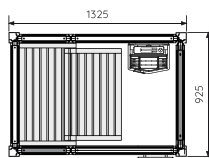

**IMPRESSION SAUNA I1309**  
Size : W1325 × D925 × H2090 mm

**IMPRESSION SAUNA I1313**  
Size : W1325 × D1325 × H2090 mm

**IMPRESSION SAUNA I1713**  
Size : W1725 × D1325 × H2090 mm

**IMPRESSION SAUNA I1115/c**  
Size : W1095 × D1495 × H2090 mm

**IMPRESSION SAUNA I1515/c**  
Size : W1495 × D1495 × H2090 mm

**IMPRESSION SAUNA I1915/c**  
Size : W1895 × D1495 × H2090 mm

- ※必要設備: 電気 (单相or三相 200V)
- ※別途サウナヒーターが必要となります。
- ※床は建築仕上げそのままとなります。
- ※フレームはホワイト色またはブラック色からお選びいただけます。
- ※温度計・湿度計は標準装備