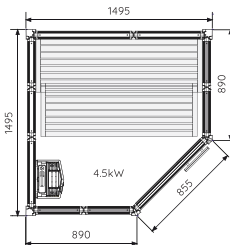

**IMPRESSION SAUNA I1309**  
Size : W1325 × D925 × H2090 mm

**IMPRESSION SAUNA I1313**  
Size : W1325 × D1325 × H2090 mm

**IMPRESSION SAUNA I1713**  
Size : W1725 × D1325 × H2090 mm

**IMPRESSION SAUNA I1115/c**  
Size : W1095 × D1495 × H2090 mm

**IMPRESSION SAUNA I1515/c**  
Size : W1495 × D1495 × H2090 mm

**IMPRESSION SAUNA I1915/c**  
Size : W1895 × D1495 × H2090 mm

- ※必要設備: 電気 (单相or三相 200V)
- ※別途サウナヒーターが必要となります。
- ※床は建築仕上げそのままとなります。
- ※フレームはホワイト色またはブラック色からお選びいただけます。
- ※温度計・湿度計は標準装備