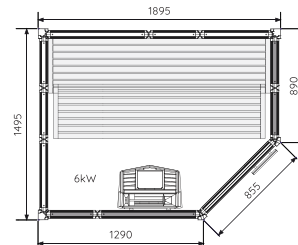

**IMPRESSION SAUNA I1309**  
Size : W1325 × D925 × H2090 mm

**IMPRESSION SAUNA I1313**  
Size : W1325 × D1325 × H2090 mm

**IMPRESSION SAUNA I1713**  
Size : W1725 × D1325 × H2090 mm

**IMPRESSION SAUNA I1115/c**  
Size : W1095 × D1495 × H2090 mm

**IMPRESSION SAUNA I1515/c**  
Size : W1495 × D1495 × H2090 mm

**IMPRESSION SAUNA I1915/c**  
Size : W1895 × D1495 × H2090 mm

- ※必要設備: 電気 (单相or三相 200V)
- ※別途サウナヒーターが必要となります。
- ※床は建築仕上げそのままとなります。
- ※フレームはホワイト色またはブラック色からお選びいただけます。
- ※温度計・湿度計は標準装備