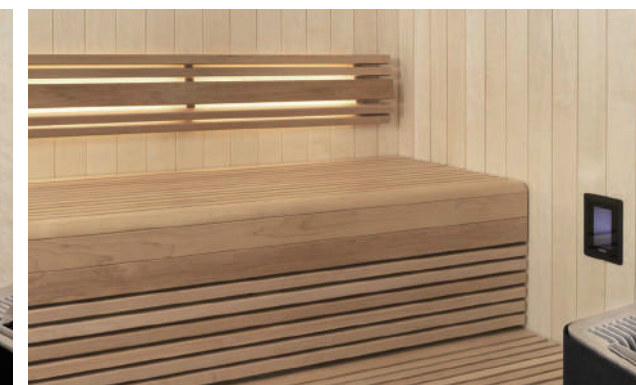

HARMONY

サイズ・デザイン・仕上げをカスタマイズできる
フレキシブルなサウナルーム。

HARMONYは、ご自宅のスペースに合わせた大きさ、壁パネル素材、ベンチデザイン、ドアデザインなど自由にカスタマイズできるドライサウナルームです。北欧らしい木の温かみを感じるモダンデザイン、優れた保温性と計算された構造を備えたTylöHeloのクリエイションにあなたの感性をプラスして理想のサウナルームを作ってみませんか。

アスペン

シルクのような光沢とすっきりとした木目は、モダンなサウナルームにぴったり。

THERMO ASPEN

サーモアスペン

無垢材を熱処理することで褐色に仕上げたスタイリッシュなルックのアスペン材。

BENCH DESIGN サウナベンチデザイン

北欧の無垢材を贅沢に使った肌触りのよいシンプルなベンチで、ワンランク上のサウナをお楽しみください。

CLASSIC (写真はASPEN)

クラシック

CLASSIC SLIM (写真はALDER)

クラシックスリム

ベンチの無垢材はASPENとALDERとTHERMO ALDERの3種類からお選びいただけます。

DOOR DESIGN ドアデザイン

Tylöのサウナルームはガラスドアと柔らかな手ざわりの木製ハンドルが特徴。

シンプルで美しいサウナルームを実現します。

(ガラスは、クリア・ブロンズ・フロストからお選びいただけます)