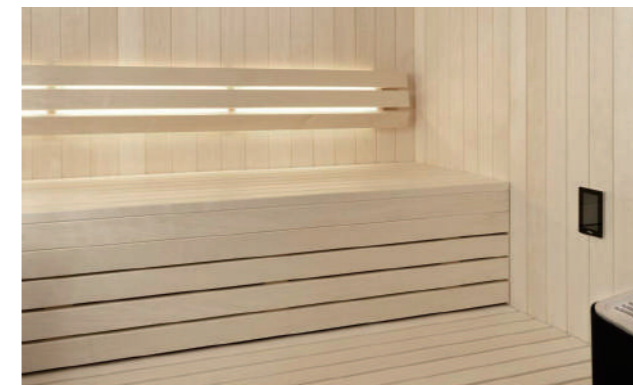

CLASSIC (写真はASPEN)

クラシック