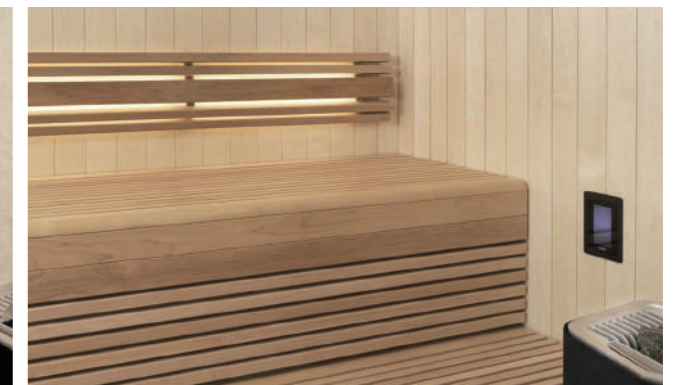

CLASSIC SLIM (写真はALDER)

クラシックスリム

ベンチの無垢材はASPENとALDERとTHERMO ALDERの3種類からお選びいただけます。

DOOR DESIGN ドアデザイン

Tylöのサウナルームはガラスドアと柔らかな手ざわりの木製ハンドルが特徴。

シンプルで美しいサウナルームを実現します。
(ガラスは、クリア・ブロンズ・フロストからお選びいただけます)