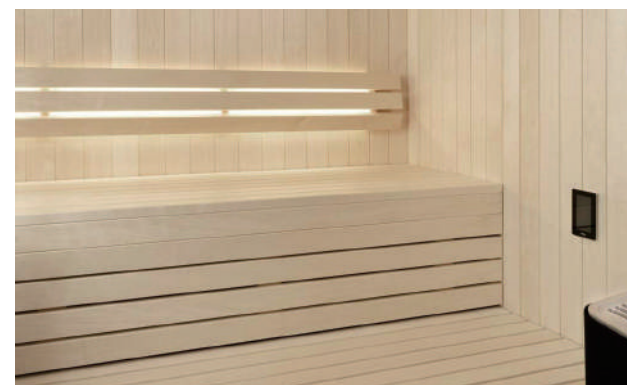

HARMONY

サイズ・デザイン・仕上げをカスタマイズできる
フレキシブルなサウナルーム。

HARMONYは、ご自宅のスペースに合わせた大きさ、壁パネル素材、ベンチデザイン、ドアデザインなど自由にカスタマイズできるドライサウナルームです。北欧らしい木の温かみを感じるモダンデザイン、優れた保温性と計算された構造を備えたTylöHeloのクリエイションにあなたの感性をプラスして理想のサウナルームを作ってみませんか。

スクエア+ラウンドガラスコーナー
サーモアスペン・水平パネルモデル

スクエア・アスペン・バーチカルモデル

- ※必要設備：電気(单相or三相 200V)
 - ※別途サウナヒーターが必要となります。
 - ※床は建築仕上げそのままとなります。
- モジュールを組み合わせてカスタマイズできるシリーズです。
まずは、お客様のご要望をご相談ください。

HARMONY SAUNA INTERIOR

ハーモニー インテリアセレクト

アスペン

シルクのような光沢とすっきりとした木目は、モダンなサウナルームにぴったり。

THERMO ASPEN

サーモアスペン

無垢材を熱処理することで褐色に仕上げたスタイリッシュなルックのアスペン材。

BENCH DESIGN サウナベンチデザイン

北欧の無垢材を贅沢に使った肌触りのよいシンプルなベンチで、ワンランク上のサウナをお楽しみください。

CLASSIC (写真はASPEN)

クラシック

CLASSIC SLIM (写真はALDER)

クラシックスリム

ベンチの無垢材はASPENとALDERとTHERMO ALDERの3種類からお選びいただけます。

DOOR DESIGN ドアデザイン

Tylöのサウナルームはガラスドアと柔らかな手ざわりの木製ハンドルが特徴。

シンプルで美しいサウナルームを実現します。

(ガラスは、クリア・ブロンズ・フロストからお選びいただけます)