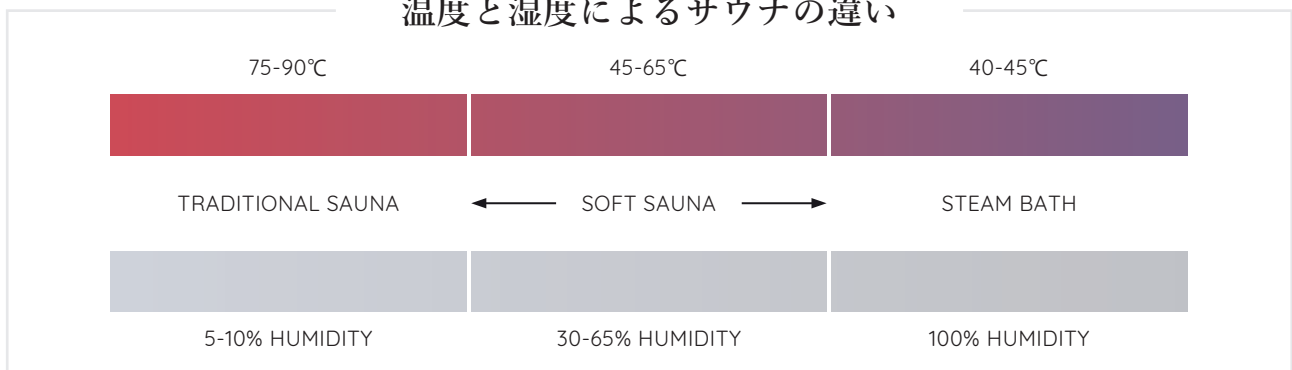

温度と湿度によるサウナの違い

価格は別紙プライスリストをご参照ください