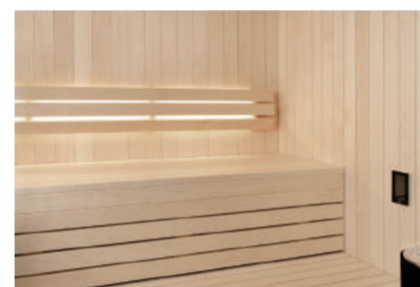

SAUNA WALL・CEILING

サウナルーム壁・天井用羽目板(アスペン木材)

- ・サイズ:W90×T12×L2400mm