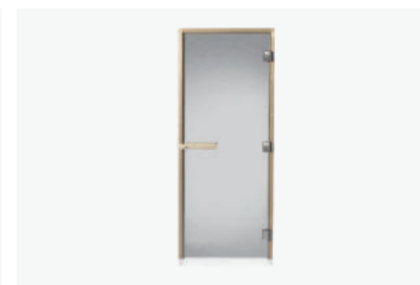

SAUNA DOOR

サウナ用ドア

- 品番:DGL6×14
  ・サイズ:W590×D92×H1890mm
  ・強化ガラス8mmクリアまたはブロンズ
  ・ドア枠付(アスペン木材)