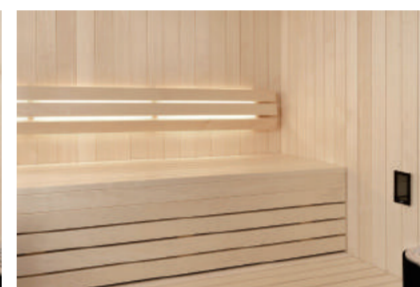

SAUNA BENCH WOOD

サウナベンチ用角材(アスペン木材)

- ・サイズ:W28×D65×L2100mm