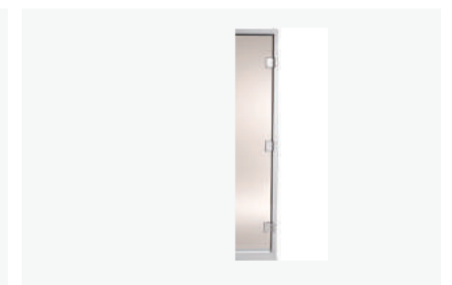

STEAM DOOR

スチーム用ドア

- 品番:60G
  ・サイズ:W778×D60×H1870or2020mm
  ・強化ガラス8mmクリアまたはブロンズ
  ・ドア枠付(アルミ)

製品名	種類	サイズ(mm)	本体価格
サウナルーム壁・天井用羽目板	アスペン	W90×T12×L2400	お問い合わせ下さい
サウナベンチ用角材	アスペン	W28×D65×L2100	お問い合わせ下さい
サウナ用ヘッドレスト (高さ調整機能付)	アスペン	W375×D70×H425	26,180円(税抜) 37,400円(税込)
サウナルーム用換気グリルA	アスペン	W375×H140	15,000円(税抜) 16,500円(税込)
サウナルーム用換気グリルB	アスペン	W220×H140	13,000円(税抜) 14,300円(税込)
サウナ用ドア (アスペン材ドア枠付)	強化ガラス8mm クリアorブロンズ 品番:DGL6×19	W590×D92×H1890	270,000円(税抜) 297,000円(税込)
スチーム用ドア (アルミドア枠付)	強化ガラス8mm クリアorブロンズ 品番:60G	W778×D60×H1870or2020	300,000円(税抜) 330,000円(税込)