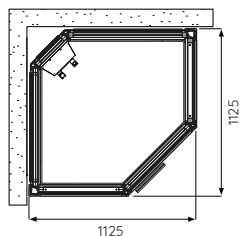

STEAM ROOM スチームルーム

IMPRESSION STEAM

最小限のスペースでホームスパを。

Impression steam は、わずか 1.3 ㎡のスペースに、リラックスできるスチームサウナとシャワーを兼ね備えたオールインワンタイプ。どんな場所にもフィットする、ユニークなソリューションです。

IMPRESSION I110/c

Size : W1125 x D1125 x H2090 mm

IMPRESSION I130

Size : W1325 x D925 x H2090 mm

IMPRESSION I170

Size : W1725 x D925 x H2090 mm

- ※必要設備：給水・給湯・排水・電気(单相 200V)
- ※温度 40~45 度、湿度 100% 穏やかな蒸気の快適設定。(リモコン設定可能温度 30~55 度)
- ※専用ベンチが付属しています。
- ※フレームはブラック色とホワイト色からお選びいただけます。
- ※各モデル反転タイプも可能です。
- ※専用の防水パンのご用意もございます。

価格は別紙プライスリストをご参照ください

I IMPRESSION STEAM スチームルーム

製品名	サイズ(mm)	本体価格(税抜)	図面・イメージ
IMPRESSION I110/c	W1125×D1125×H2090	2,380,000 円	
IMPRESSION I130	W1325×D925×H2090	2,500,000 円	
IMPRESSION I170	W1725×D925×H2090	2,750,000 円	