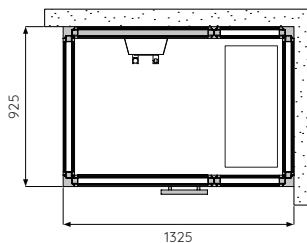

STEAM ROOM スチームルーム

IMPRESSION STEAM

最小限のスペースでホームスパを。

Impression steam は、わずか 1.3 ㎡のスペースに、リラックスできるスチームサウナとシャワーを兼ね備えたオールインワンタイプ。どんな場所にもフィットする、ユニークなソリューションです。

IMPRESSION I110/c

Size : W1125 x D1125 x H2090 mm

IMPRESSION I130

Size : W1325 x D925 x H2090 mm

IMPRESSION I170

Size : W1725 x D925 x H2090 mm

- ※必要設備：給水・給湯・排水・電気(单相 200V)
- ※温度 40~45 度、湿度 100% 穏やかな蒸気の快適設定。(リモコン設定可能温度 30~55 度)
- ※専用ベンチが付属しています。
- ※フレームはブラック色とホワイト色からお選びいただけます。
- ※各モデル反転タイプも可能です。
- ※専用の防水パンのご用意もございます。

価格は別紙プライスリストをご参照ください

I IMPRESSION STEAM スチームルーム

製品名	サイズ(mm)	本体価格(税抜)	図面・イメージ
IMPRESSION I110/c	W1125×D1125×H2090	2,380,000 円	
IMPRESSION I130	W1325×D925×H2090	2,500,000 円	
IMPRESSION I170	W1725×D925×H2090	2,750,000 円	