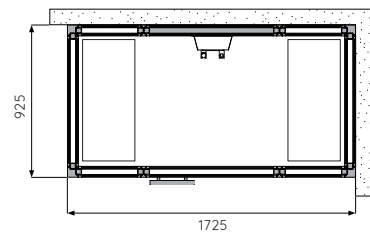

STEAM ROOM スチームルーム

IMPRESSION STEAM

最小限のスペースでホームスパを。

Impression steam は、わずか 1.3 ㎡のスペースに、リラックスできるスチームサウナとシャワーを兼ね備えたオールインワンタイプ。どんな場所にもフィットする、ユニークなソリューションです。

IMPRESSION I110/c

Size : W1125 x D1125 x H2090 mm

IMPRESSION I130

Size : W1325 x D925 x H2090 mm

IMPRESSION I170

Size : W1725 x D925 x H2090 mm

- ※必要設備：給水・給湯・排水・電気(单相 200V)
- ※温度 40~45 度、湿度 100% 穏やかな蒸気の快適設定。(リモコン設定可能温度 30~55 度)
- ※専用ベンチが付属しています。
- ※フレームはブラック色とホワイト色からお選びいただけます。
- ※各モデル反転タイプも可能です。
- ※専用の防水パンのご用意もございます。

価格は別紙プライスリストをご参照ください

I IMPRESSION STEAM スチームルーム

製品名	サイズ(mm)	本体価格(税抜)	図面・イメージ
IMPRESSION I110/c	W1125×D1125×H2090	2,380,000 円	
IMPRESSION I130	W1325×D925×H2090	2,500,000 円	
IMPRESSION I170	W1725×D925×H2090	2,750,000 円	