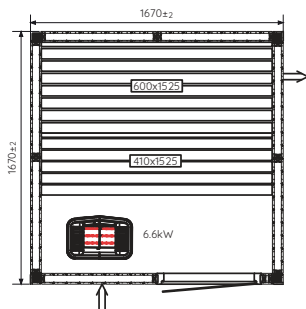

スクエア+ラウンドガラスコーナー  
サーモアスペン・ホリゾンタルパネルモデル

スクエア・アスペン・バーチカルモデル

Size : W1160 x D1160 x H2073 mm

Size : W1670 x D1160 x H2073 mm

Size : W1415 x D1415 x H2073 mm

Size : W1670 x D1670 x H2073 mm

Size : W1925 x D1670 x H2073 mm

Size : W1925 x D1925 x H2073 mm

※必要設備：電気(単相 or 三相 200V)

※別途サウナヒーターが必要です。

※床は建築仕上げそのままとなります。

基本のモジュール以外のサイズオーダーも可能です。(上記 6 製品全て基本モジュール)

まずはお客様のご希望をご相談ください。

価格は別紙プライスリストをご参照ください