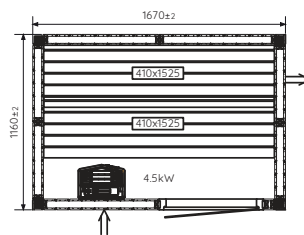

スクエア+ラウンドガラスコーナー  
サーモアスペン・ホリゾンタルパネルモデル

スクエア・アスペン・バーチカルモデル

Size : W1160 x D1160 x H2073 mm

Size : W1670 x D1160 x H2073 mm

Size : W1415 x D1415 x H2073 mm

Size : W1670 x D1670 x H2073 mm

Size : W1925 x D1670 x H2073 mm

Size : W1925 x D1925 x H2073 mm

※必要設備：電気(単相 or 三相 200V)

※別途サウナヒーターが必要です。

※床は建築仕上げそのままとなります。

基本のモジュール以外のサイズオーダーも可能です。(上記 6 製品全て基本モジュール)

まずはお客様のご希望をご相談ください。

価格は別紙プライスリストをご参照ください