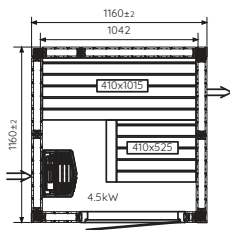

スクエア+ラウンドガラスコーナー  
サーモアスペン・ホリゾンタルパネルモデル

スクエア・アスペン・バーチカルモデル

Size : W1160 x D1160 x H2073 mm

Size : W1670 x D1160 x H2073 mm

Size : W1415 x D1415 x H2073 mm

Size : W1670 x D1670 x H2073 mm

Size : W1925 x D1670 x H2073 mm

Size : W1925 x D1925 x H2073 mm

※必要設備：電気(単相 or 三相 200V)

※別途サウナヒーターが必要です。

※床は建築仕上げそのままとなります。

基本のモジュール以外のサイズオーダーも可能です。(上記 6 製品全て基本モジュール)

まずはお客様のご希望をご相談ください。

価格は別紙プライスリストをご参照ください