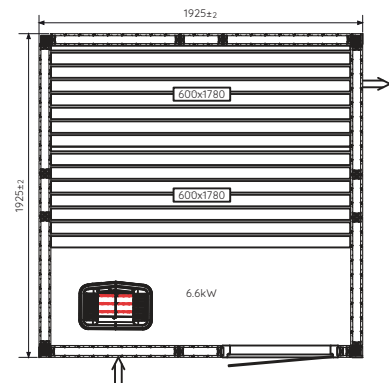

スクエア+ラウンドガラスコーナー  
サーモアスペン・ホリゾンタルパネルモデル

スクエア・アスペン・バーチカルモデル

Size : W1160 x D1160 x H2073 mm

Size : W1670 x D1160 x H2073 mm

Size : W1415 x D1415 x H2073 mm

Size : W1670 x D1670 x H2073 mm

Size : W1925 x D1670 x H2073 mm

Size : W1925 x D1925 x H2073 mm

※必要設備：電気(単相 or 三相 200V)

※別途サウナヒーターが必要です。

※床は建築仕上げそのままとなります。

基本のモジュール以外のサイズオーダーも可能です。(上記 6 製品全て基本モジュール)

まずはお客様のご希望をご相談ください。

価格は別紙プライスリストをご参照ください