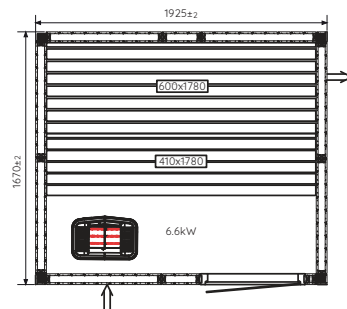

スクエア+ラウンドガラスコーナー  
サーモアスペン・ホリゾンタルパネルモデル

スクエア・アスペン・バーチカルモデル

Size : W1160 x D1160 x H2073 mm

Size : W1670 x D1160 x H2073 mm

Size : W1415 x D1415 x H2073 mm

Size : W1670 x D1670 x H2073 mm

Size : W1925 x D1670 x H2073 mm

Size : W1925 x D1925 x H2073 mm

※必要設備：電気(単相 or 三相 200V)

※別途サウナヒーターが必要です。

※床は建築仕上げそのままとなります。

基本のモジュール以外のサイズオーダーも可能です。(上記 6 製品全て基本モジュール)

まずはお客様のご希望をご相談ください。

価格は別紙プライスリストをご参照ください