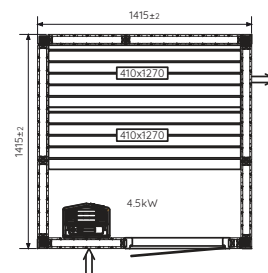

スクエア+ラウンドガラスコーナー  
サーモアスペン・ホリゾンタルパネルモデル

スクエア・アスペン・バーチカルモデル

Size : W1160 x D1160 x H2073 mm

Size : W1670 x D1160 x H2073 mm

Size : W1415 x D1415 x H2073 mm

Size : W1670 x D1670 x H2073 mm

Size : W1925 x D1670 x H2073 mm

Size : W1925 x D1925 x H2073 mm

※必要設備：電気(単相 or 三相 200V)

※別途サウナヒーターが必要です。

※床は建築仕上げそのままとなります。

基本のモジュール以外のサイズオーダーも可能です。(上記 6 製品全て基本モジュール)

まずはお客様のご希望をご相談ください。

価格は別紙プライスリストをご参照ください